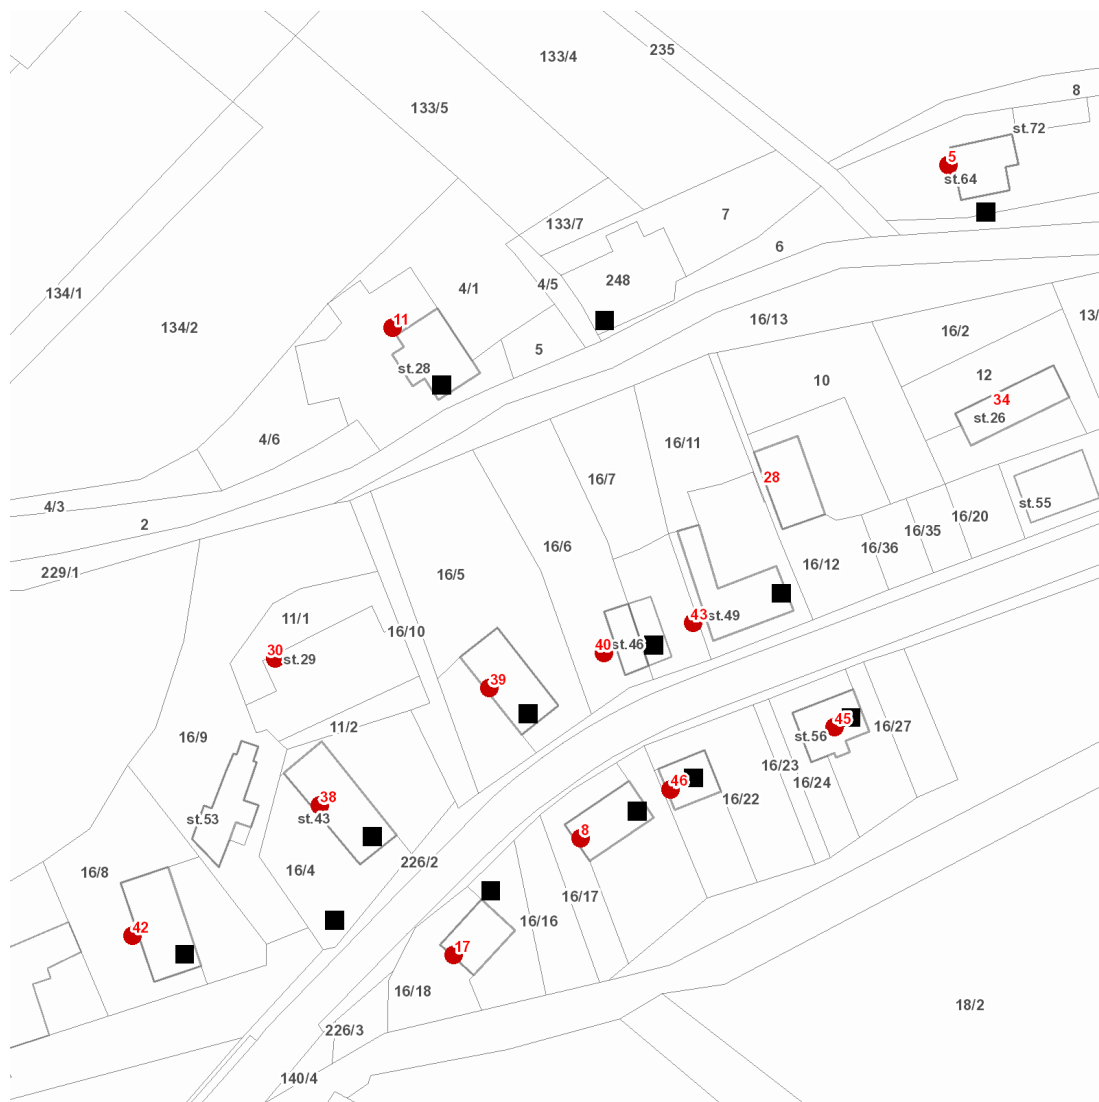

dne **24. 6. 2021** od **7:30** do **13:30** hodin

Plánovaná odstávka zahrnuje tyto lokality:**Chrtníky (okres Pardubice)**

č. p. 5, 8, 11, 17, 30, 38, 39, 40, 42, 43, 45, 46

UPOZORNĚNÍ

Dotčené zařízení distribuční soustavy je nutné i v době odstávky považovat za zařízení pod napětím, a proto vás žádáme o dodržení všech zásad bezpečnosti a provedení opatření potřebných k zamezení případných škod na zdraví a majetku. | Provozovatelé výroben elektřiny jsou povinni zajistit přerušení dodávky elektřiny z výroby do vypnutého úseku distribuční soustavy.

dne 24. 6. 2021 od 7:30 do 13:30 hodin

Orientační mapový podklad odstávkou dotčených lokalit

VYSVĚTLIVKY

- – adresy dotčené odstávkou elektřiny
- – místa připojení k elektrické síti dotčená odstávkou

INFORMACE ZASLÁNA

IDDS: nqvjdr (Obec Chrtníky)